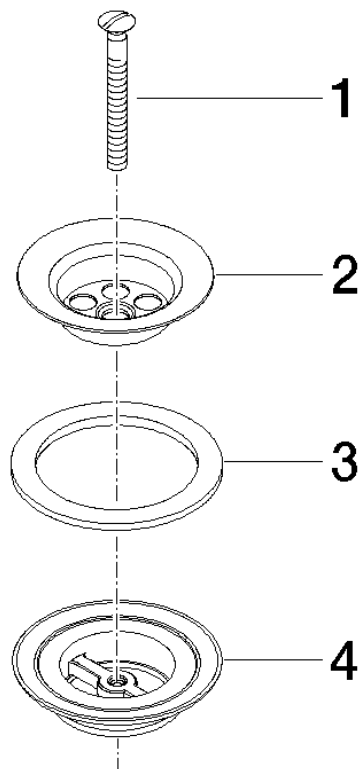

10 100 970

S'adapte aux gammes suivantes : IMO,
LULU, MADISON, MEM, TARA, CL.1, LISSÉ,
VAIA, META, CYO

	Champagne brossé (Or 22cts)	10 100 970-46
	Chrome	10 100 970-00
	Platine brossé	10 100 970-06
	Platine	10 100 970-08
	Laiton (Or 23cts)	10 100 970-09
	Dark Chrome	10 100 970-19
	Or clair	10 100 970-26
	Or clair brossé	10 100 970-27
	Laiton brossé (Or 23cts)	10 100 970-28
	Bronze brossé	10 100 970-42
	Champagne (Or 22cts)	10 100 970-47
	Chrome brossé	10 100 970-93
	Dark Platinum brossé	10 100 970-99

Bonde à grille pour lavabo , 1 1/4" 1 1/4" - Champagne brossé (Or 22cts)

IMO

10 100 970

10 100 970

10 100 970

Les pièces pour les
autres finitions
peuvent être
trouvées ici : Chrome

Liste des pièces de rechange

N°	Article Numéro	Désignation	Fréquence de montage	Délai de livraison
1	09 30 30 115-46	vis	1	30
2	09 11 01 005-46	passoire	1	30
3	09 14 03 005 90	joint	1	60
4	09 11 01 007-07	garniture d'écoulement	1	60