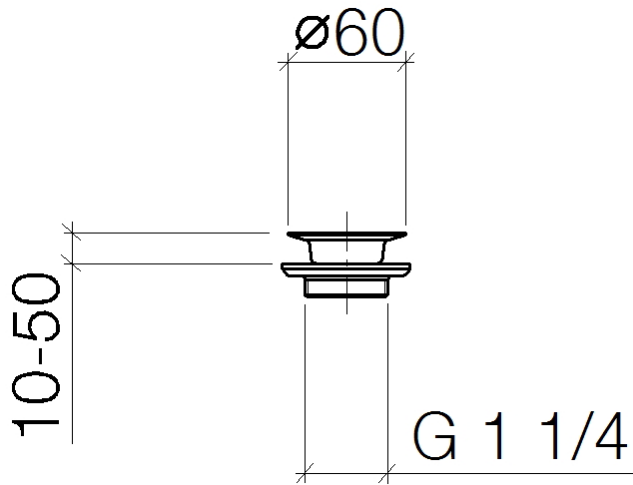

10 100 970

S'adapte aux gammes suivantes : IMO,
LULU, MADISON, MEM, TARA, CL.1, LISSÉ,
VAIA, META, CYO

	Champagne brossé (Or 22cts)	10 100 970-46
	Chrome	10 100 970-00
	Platine brossé	10 100 970-06
	Platine	10 100 970-08
	Laiton (Or 23cts)	10 100 970-09
	Dark Chrome	10 100 970-19
	Or clair	10 100 970-26
	Or clair brossé	10 100 970-27
	Laiton brossé (Or 23cts)	10 100 970-28
	Bronze brossé	10 100 970-42
	Champagne (Or 22cts)	10 100 970-47
	Chrome brossé	10 100 970-93
	Dark Platinum brossé	10 100 970-99

Bonde à grille pour lavabo , 1 1/4" 1 1/4" - Champagne brossé (Or 22cts)

IMO

10 100 970

10 100 970

10 100 970

Les pièces pour les
autres finitions
peuvent être
trouvées ici : Chrome

Liste des pièces de rechange

N°	Article Numéro	Désignation	Fréquence de montage	Délai de livraison
1	09 30 30 115-46	vis	1	30
2	09 11 01 005-46	passoire	1	30
3	09 14 03 005 90	joint	1	60
4	09 11 01 007-07	garniture d'écoulement	1	60